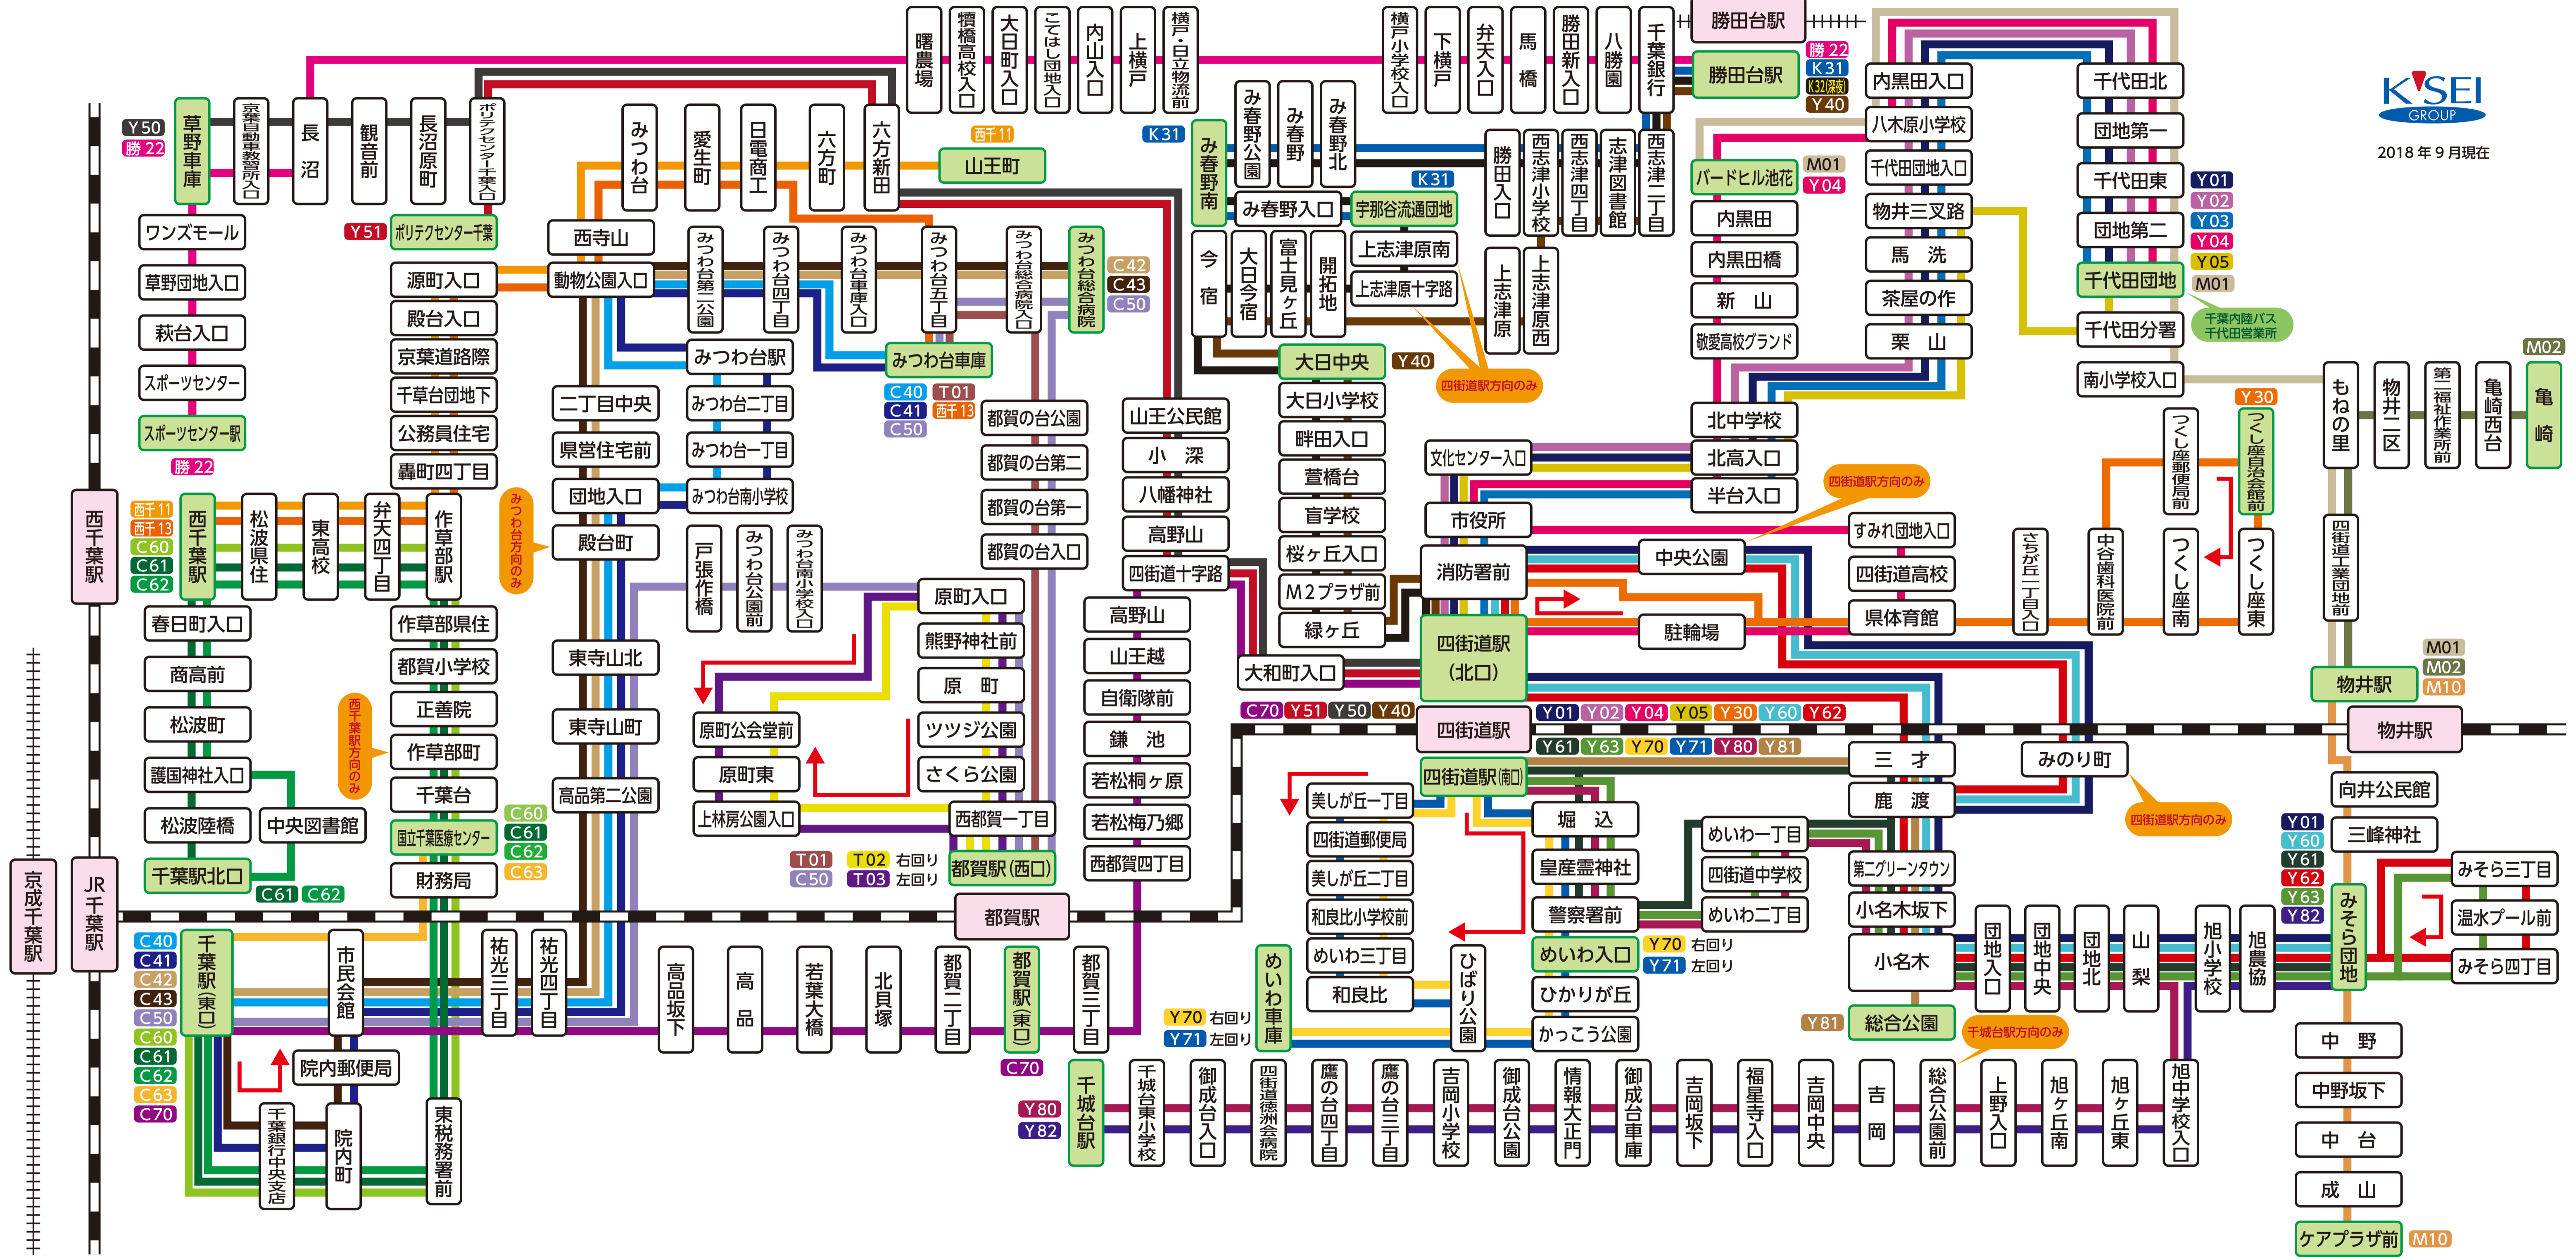

# 千葉内陸バス 路線案内図

KISEI GROUP  
2018年9月現在

C71 系統 (深夜バス)  
 千葉駅東口⑥番 → 四街道駅北口④ → 千代田団地  
 ※乗車できるバス停は 千葉駅・四街道駅のみになります。その他のバス停でのご乗車はできません。  
 24:52 発

25:22 発