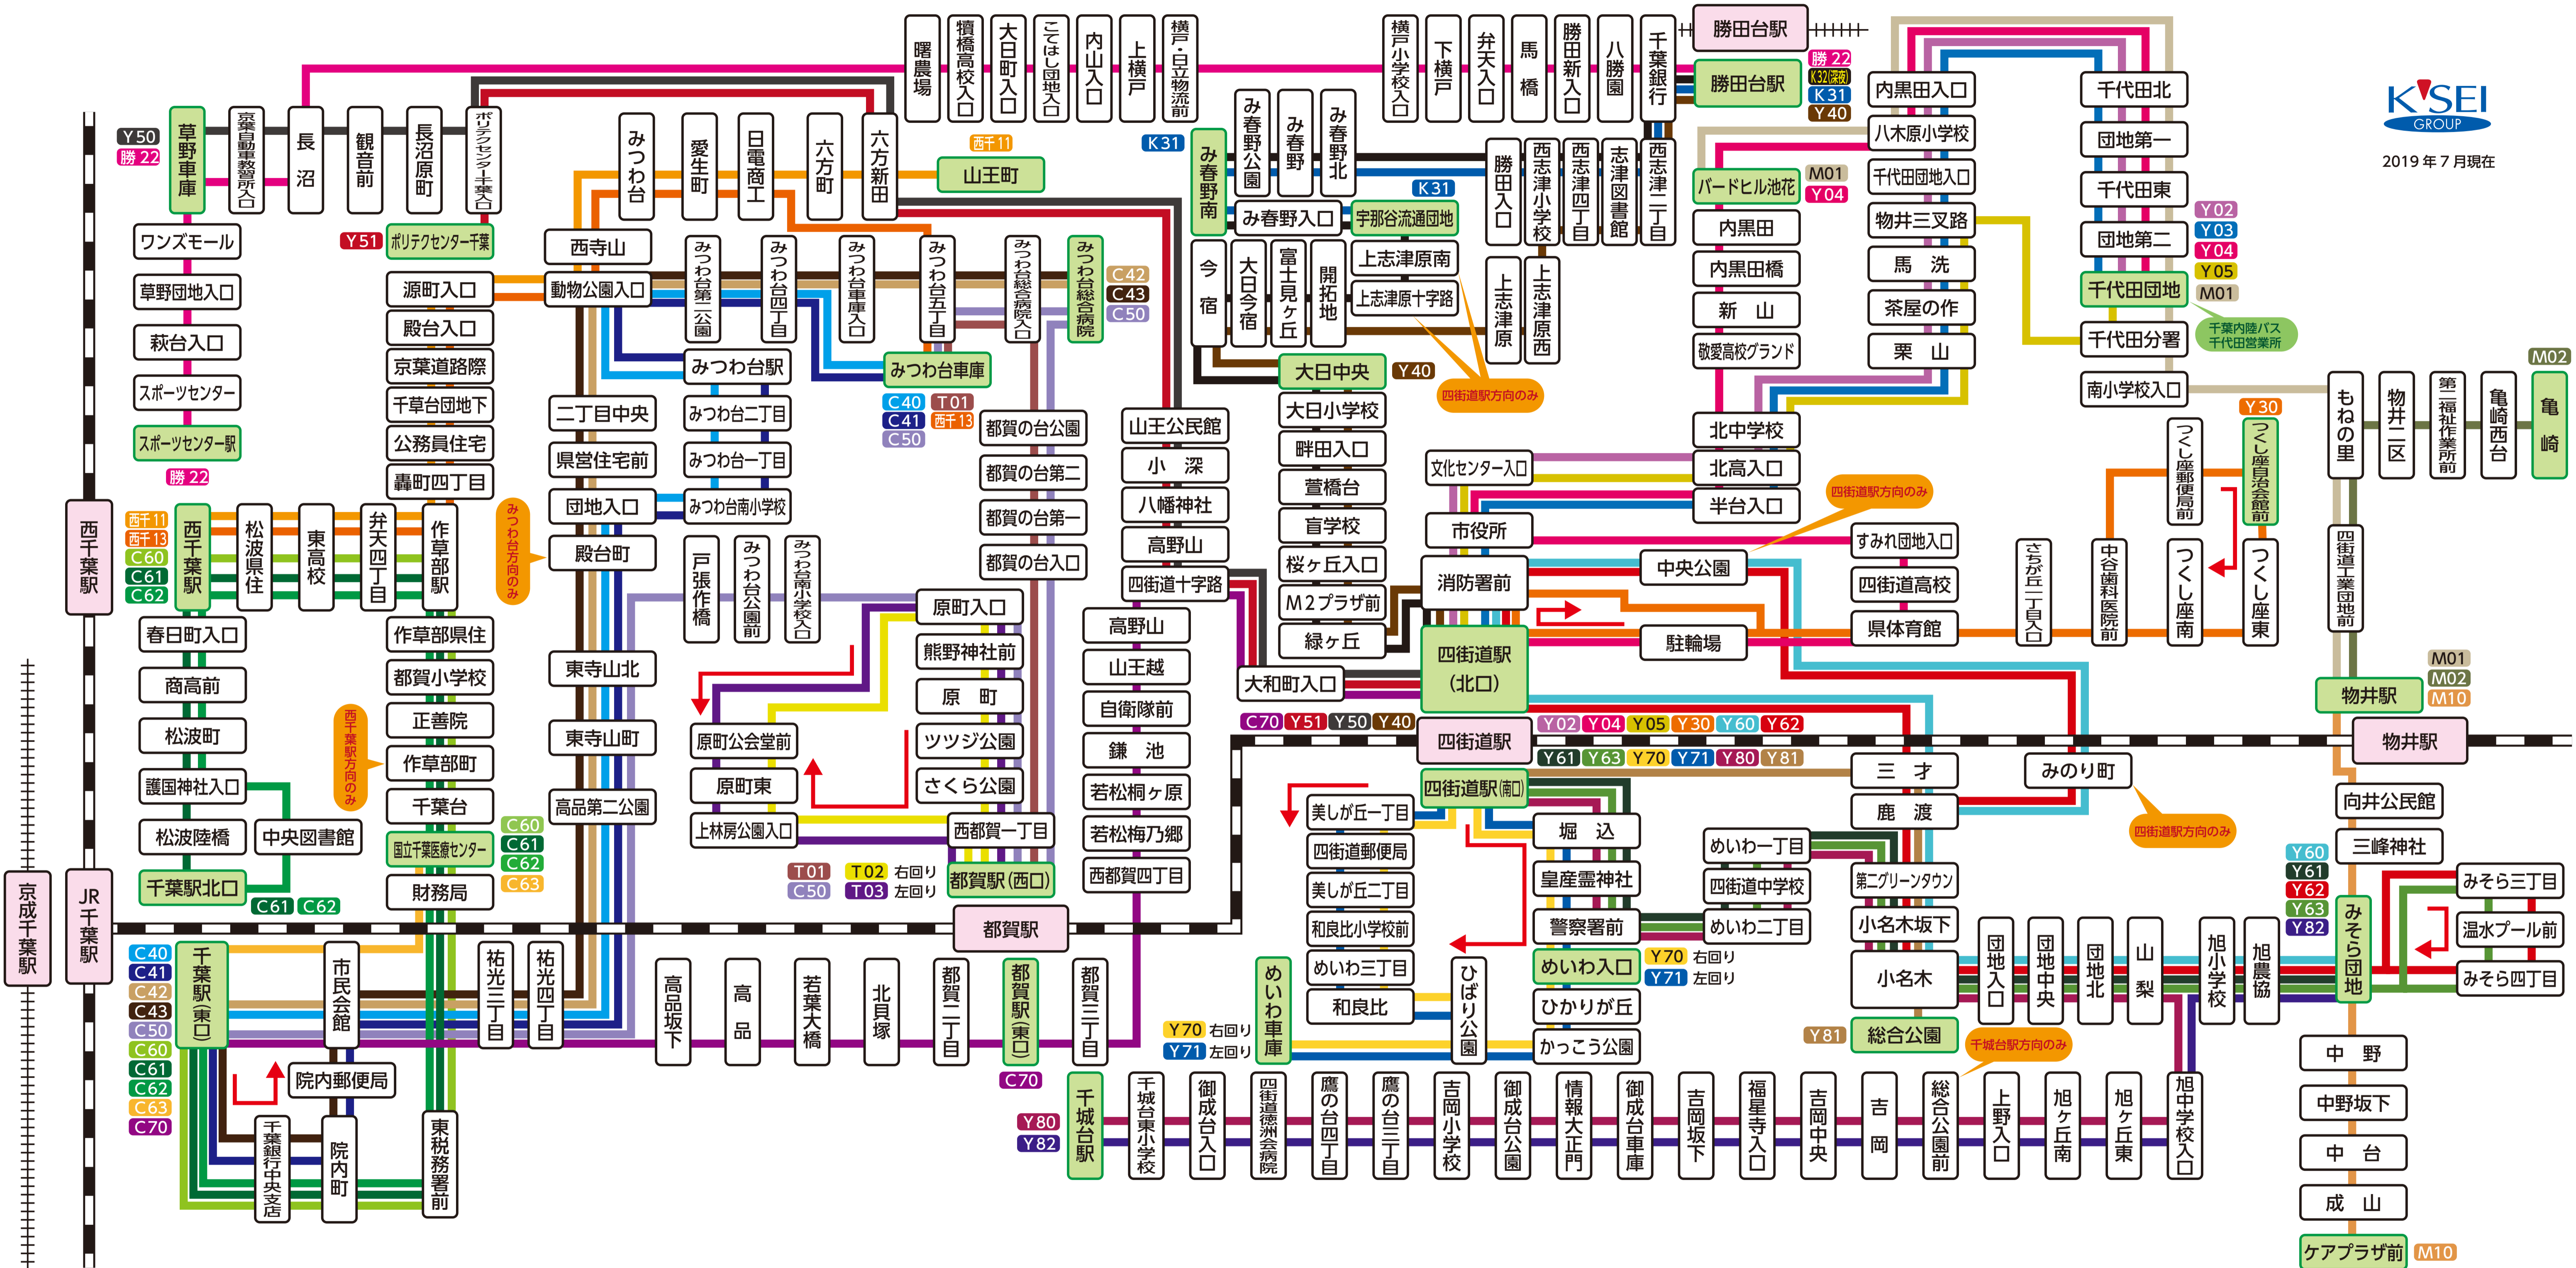

# 千葉内陸バス 路線案内図

KISEI GROUP  
2019年7月現在

C71系統 (深夜バス)  
千葉駅東口⑥番→四街道北口④→千代田団地  
※乗車できるバス停は  
千葉駅・四街道駅のみになります。  
その他のバス停でのご乗車はできません。

- 千葉駅東口⑥
- 市民会館
- 祐光三丁目
- 祐光四丁目
- 高品第一公園
- 東寺山町
- 東寺山北
- 殿台町
- 団地入口
- みつわ南小学校
- みつわ台四丁目
- みつわ台五丁目
- みつわ台車庫
- 六方町
- 山王町
- 小深
- 八幡神社
- 高野山
- 四街道十字路
- 大和町入口
- 三才
- 鹿渡
- 第二グリーンタウン
- 小名木坂下
- 小名木
- 団地入口
- 団地中央
- 団地北
- 山梨
- 旭小学校
- 旭農協
- みそら入口
- 三峰神社
- 向井公民館
- 四街道工業団地前
- もねの里
- 南小学校入口
- 千代田分署
- 千代田団地