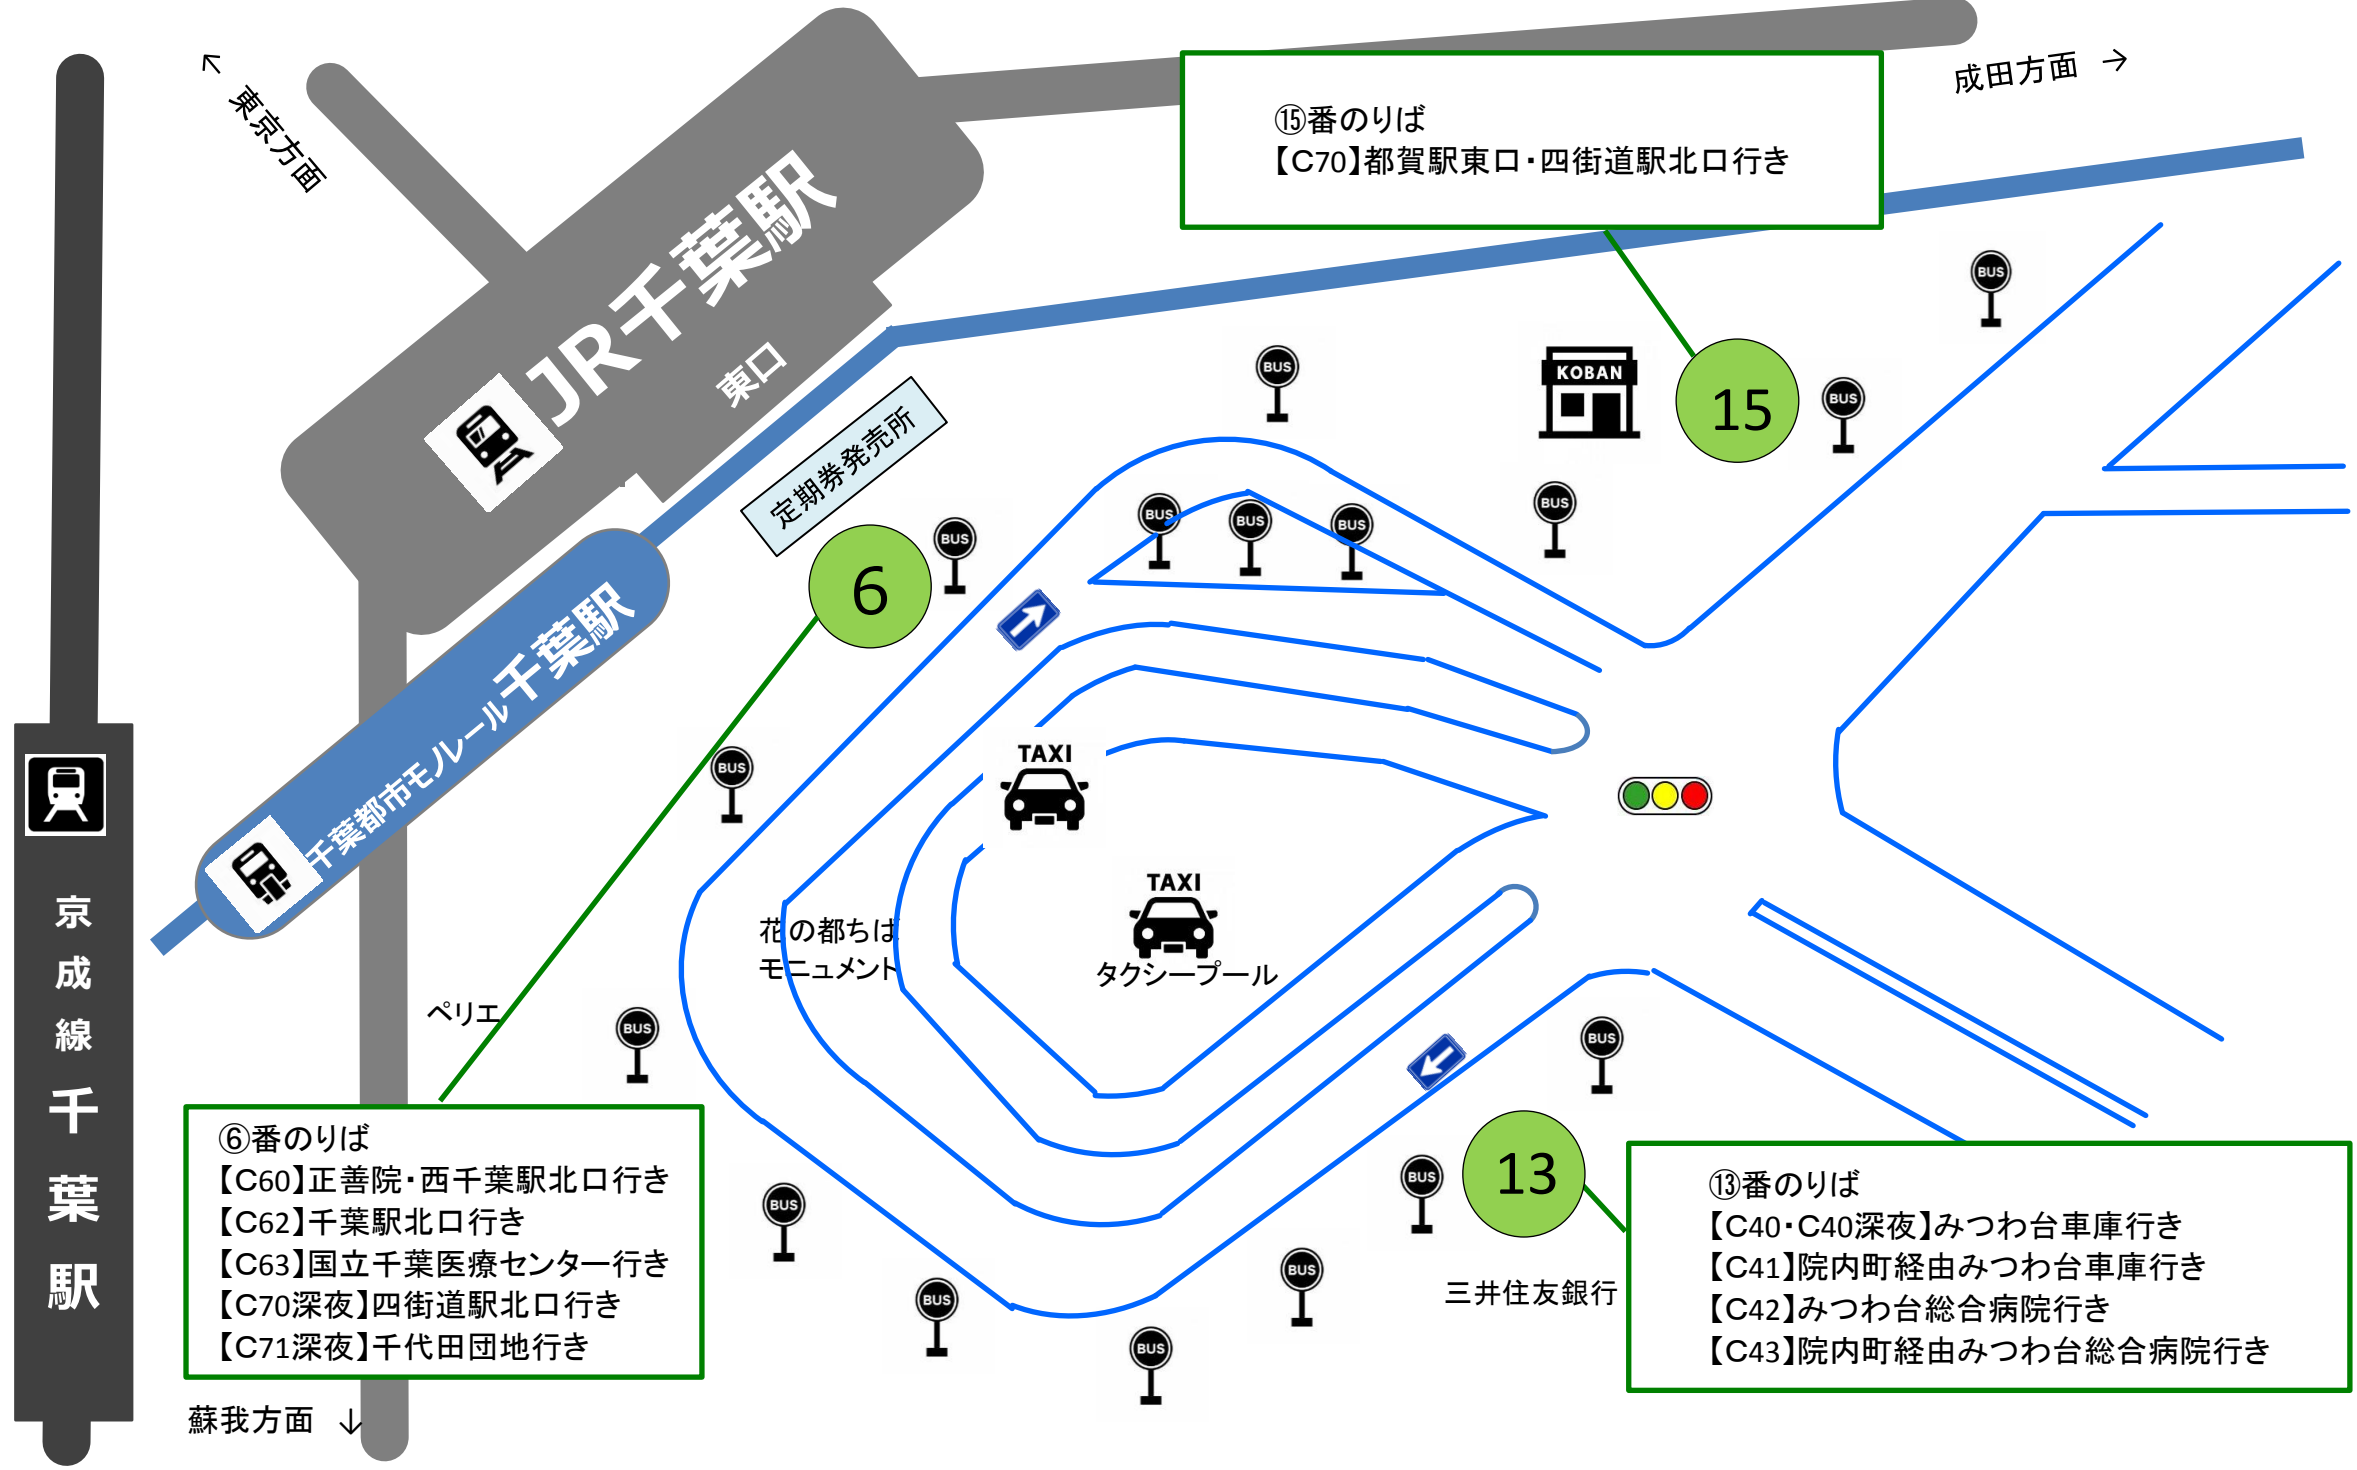

JR千葉駅【東口】 千葉内陸バス停留所 のりばご案内

← 東京方面

成田方面 →

⑥番のりば
 【C60】正善院・西千葉駅北口行き
 【C62】千葉駅北口行き
 【C63】国立千葉医療センター行き
 【C70深夜】四街道駅北口行き
 【C71深夜】千代田団地行き

⑮番のりば
 【C70】都賀駅東口・四街道駅北口行き

⑬番のりば
 【C40・C40深夜】みつわ台車庫行き
 【C41】院内町経由みつわ台車庫行き
 【C42】みつわ台総合病院行き
 【C43】院内町経由みつわ台総合病院行き

京成線
千葉駅

蘇我方面 ↓