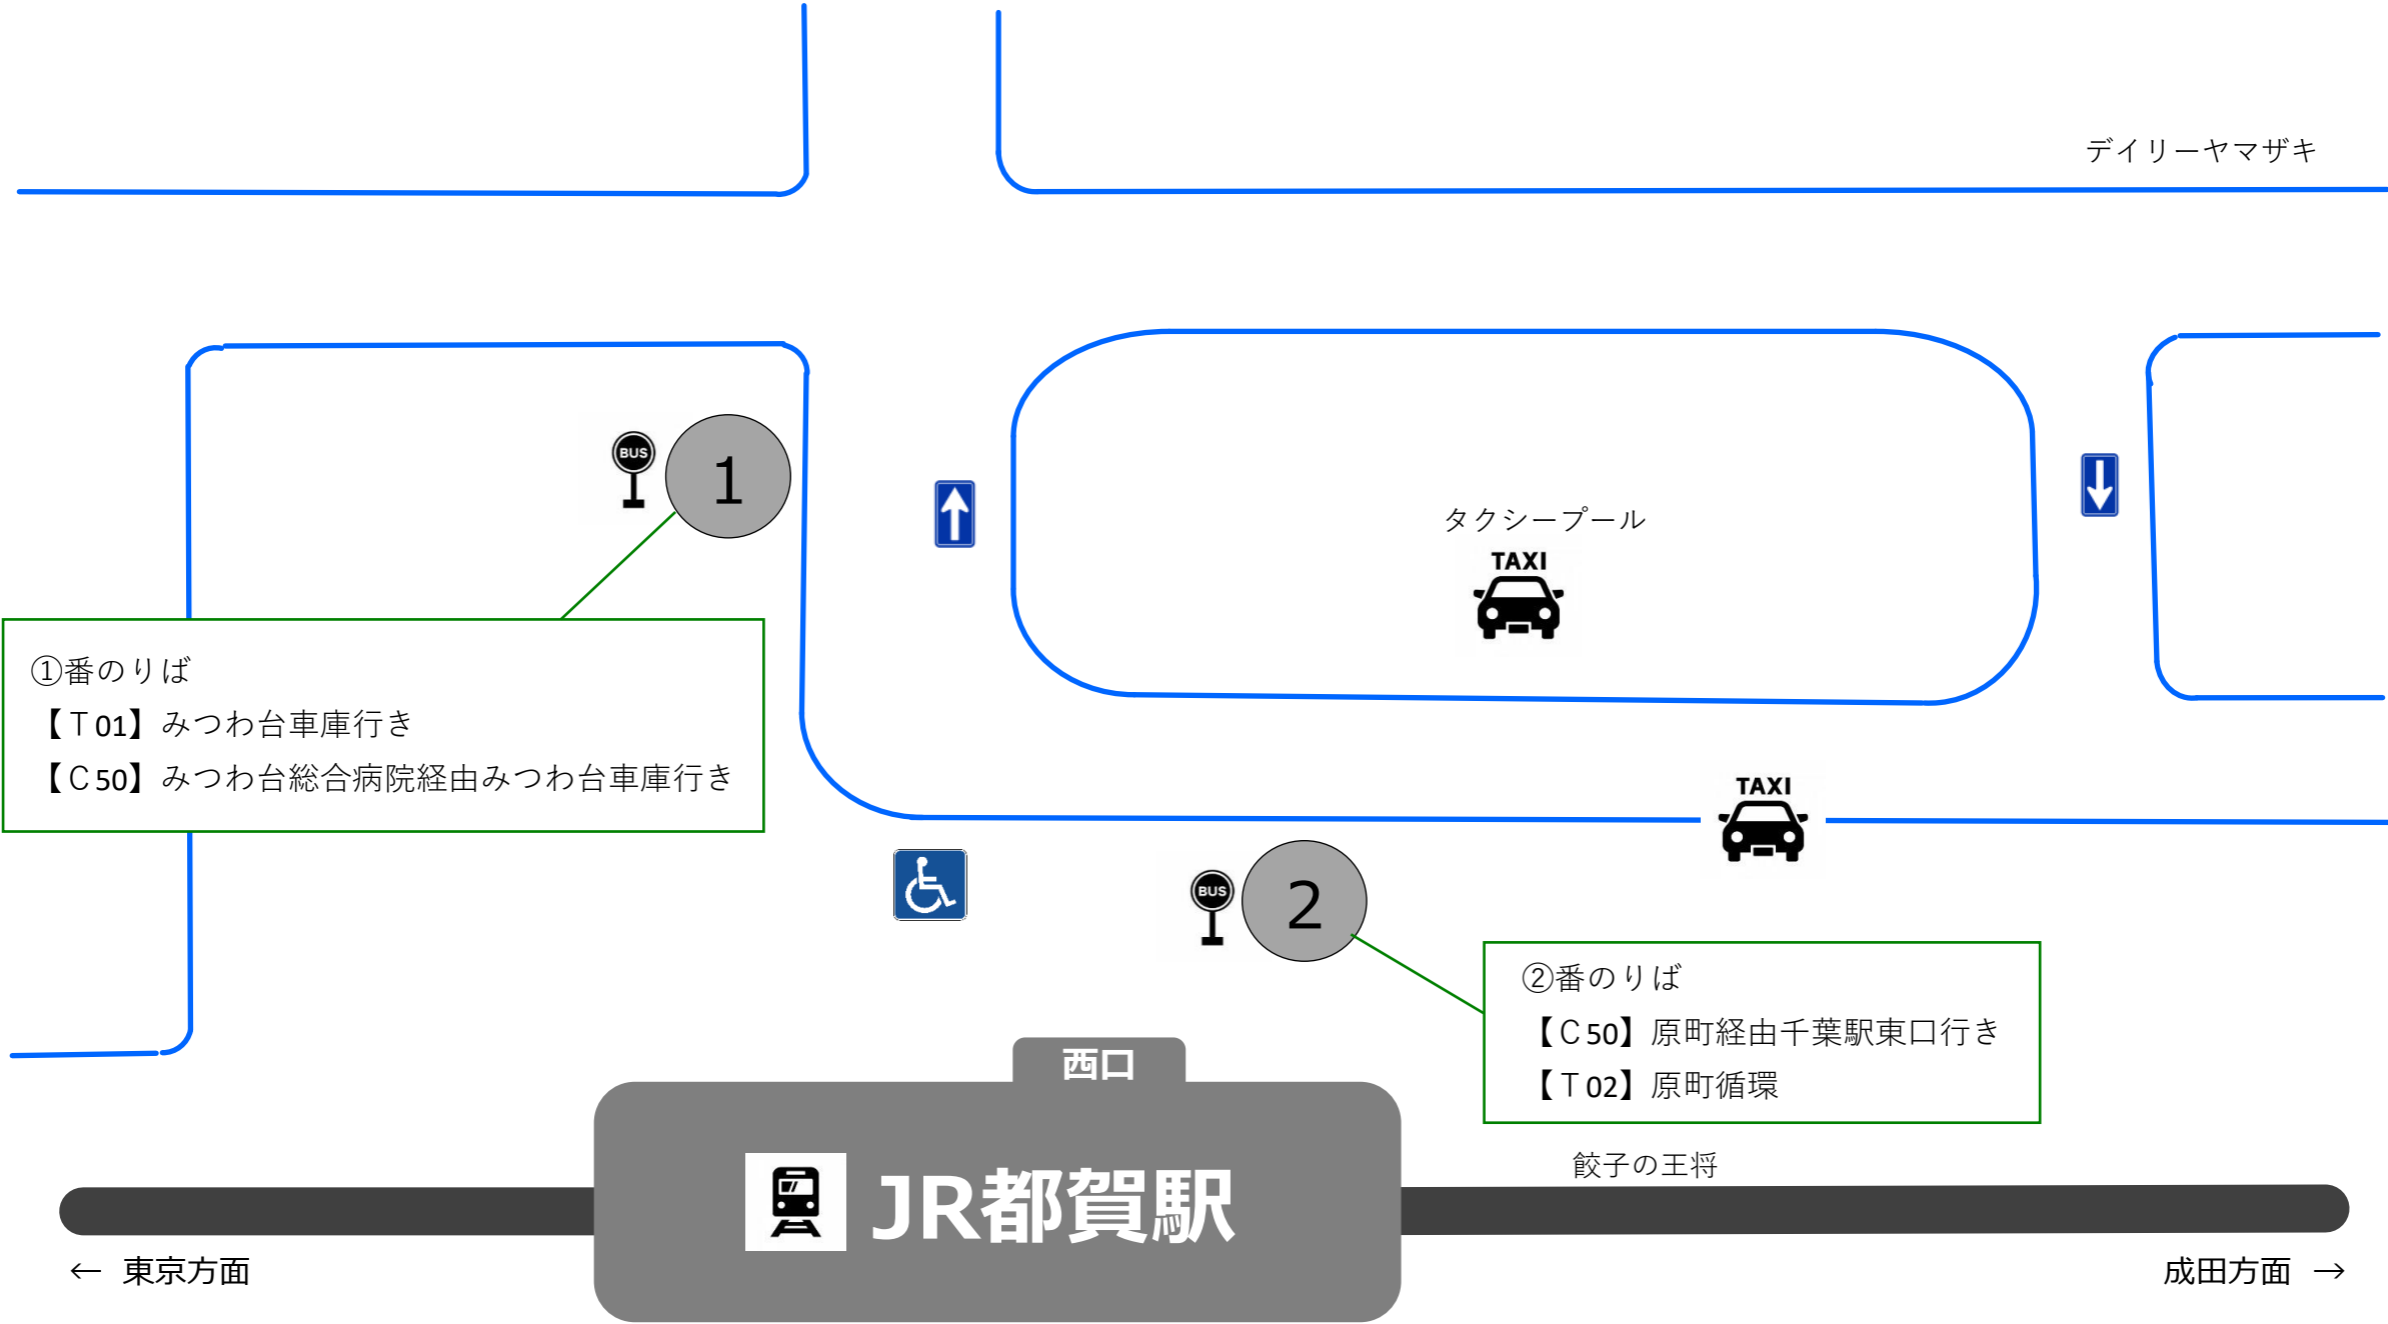

JR都賀駅【西口】 千葉内陸バス停留所 のりばご案内

デイリーヤマザキ

①番のりば

【T01】みつわ台車庫行き

【C50】みつわ台総合病院経由みつわ台車庫行き

②番のりば

【C50】原町経由千葉駅東口行き

【T02】原町循環

餃子の王将

← 東京方面

成田方面 →