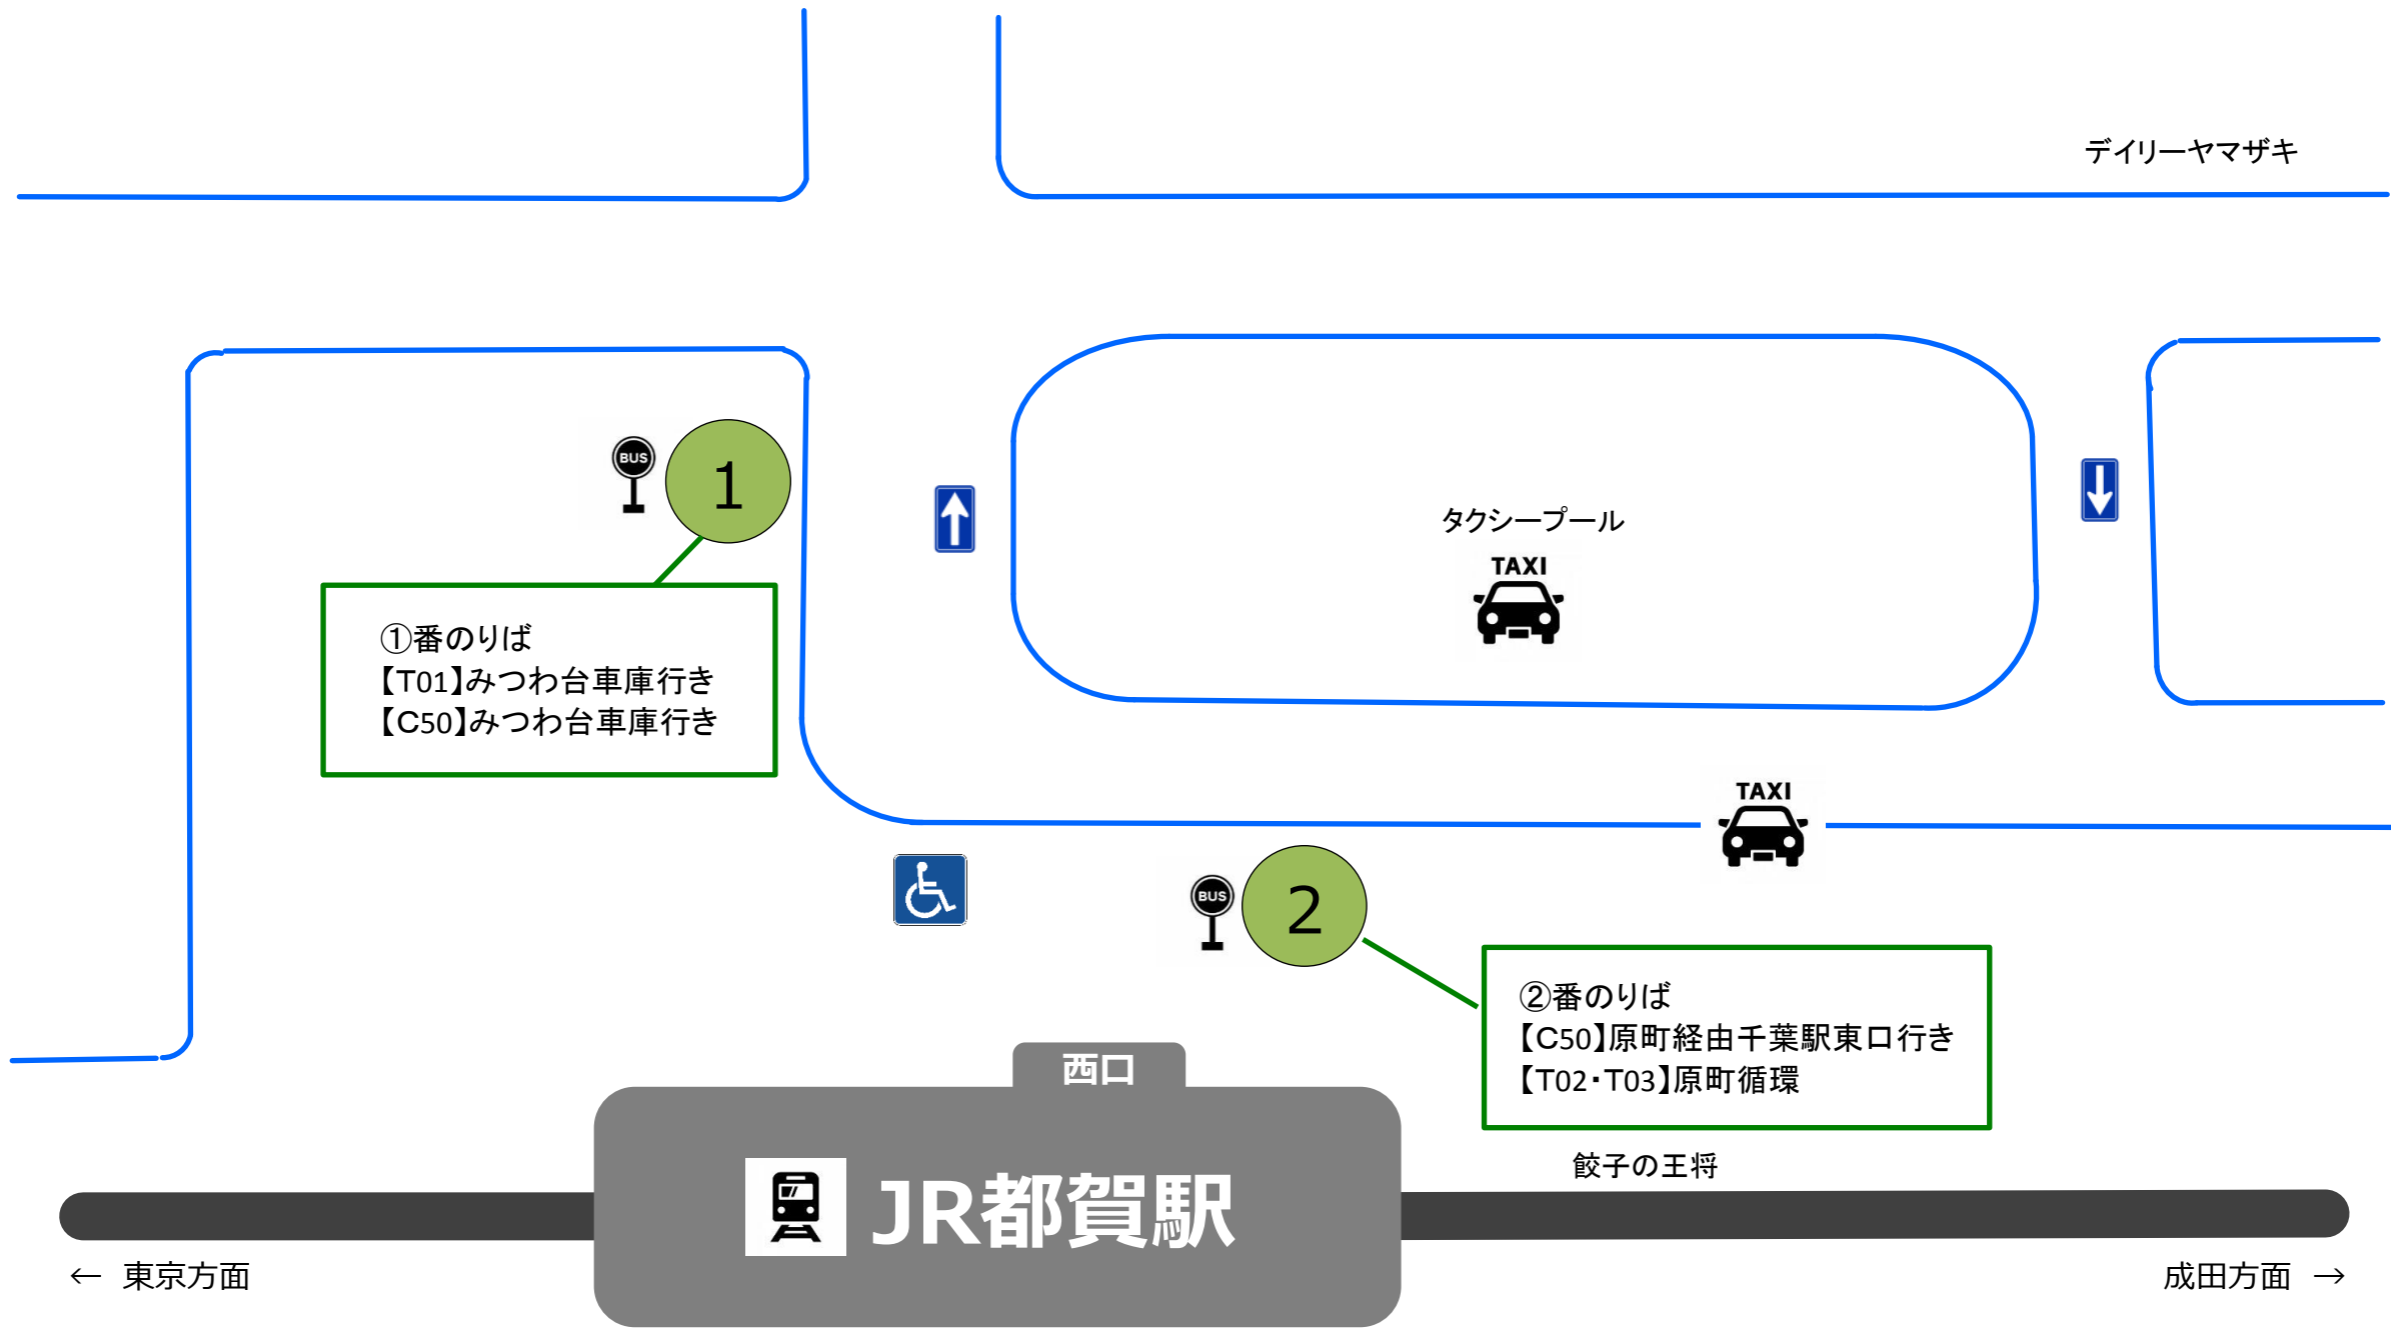

JR都賀駅【西口】 千葉内陸バス停留所 のりばご案内

デイリーヤマザキ

①番のりば
【T01】みつわ台車庫行き
【C50】みつわ台車庫行き

②番のりば
【C50】原町経由千葉駅東口行き
【T02・T03】原町循環

西口
JR都賀駅

← 東京方面

成田方面 →

餃子の王将