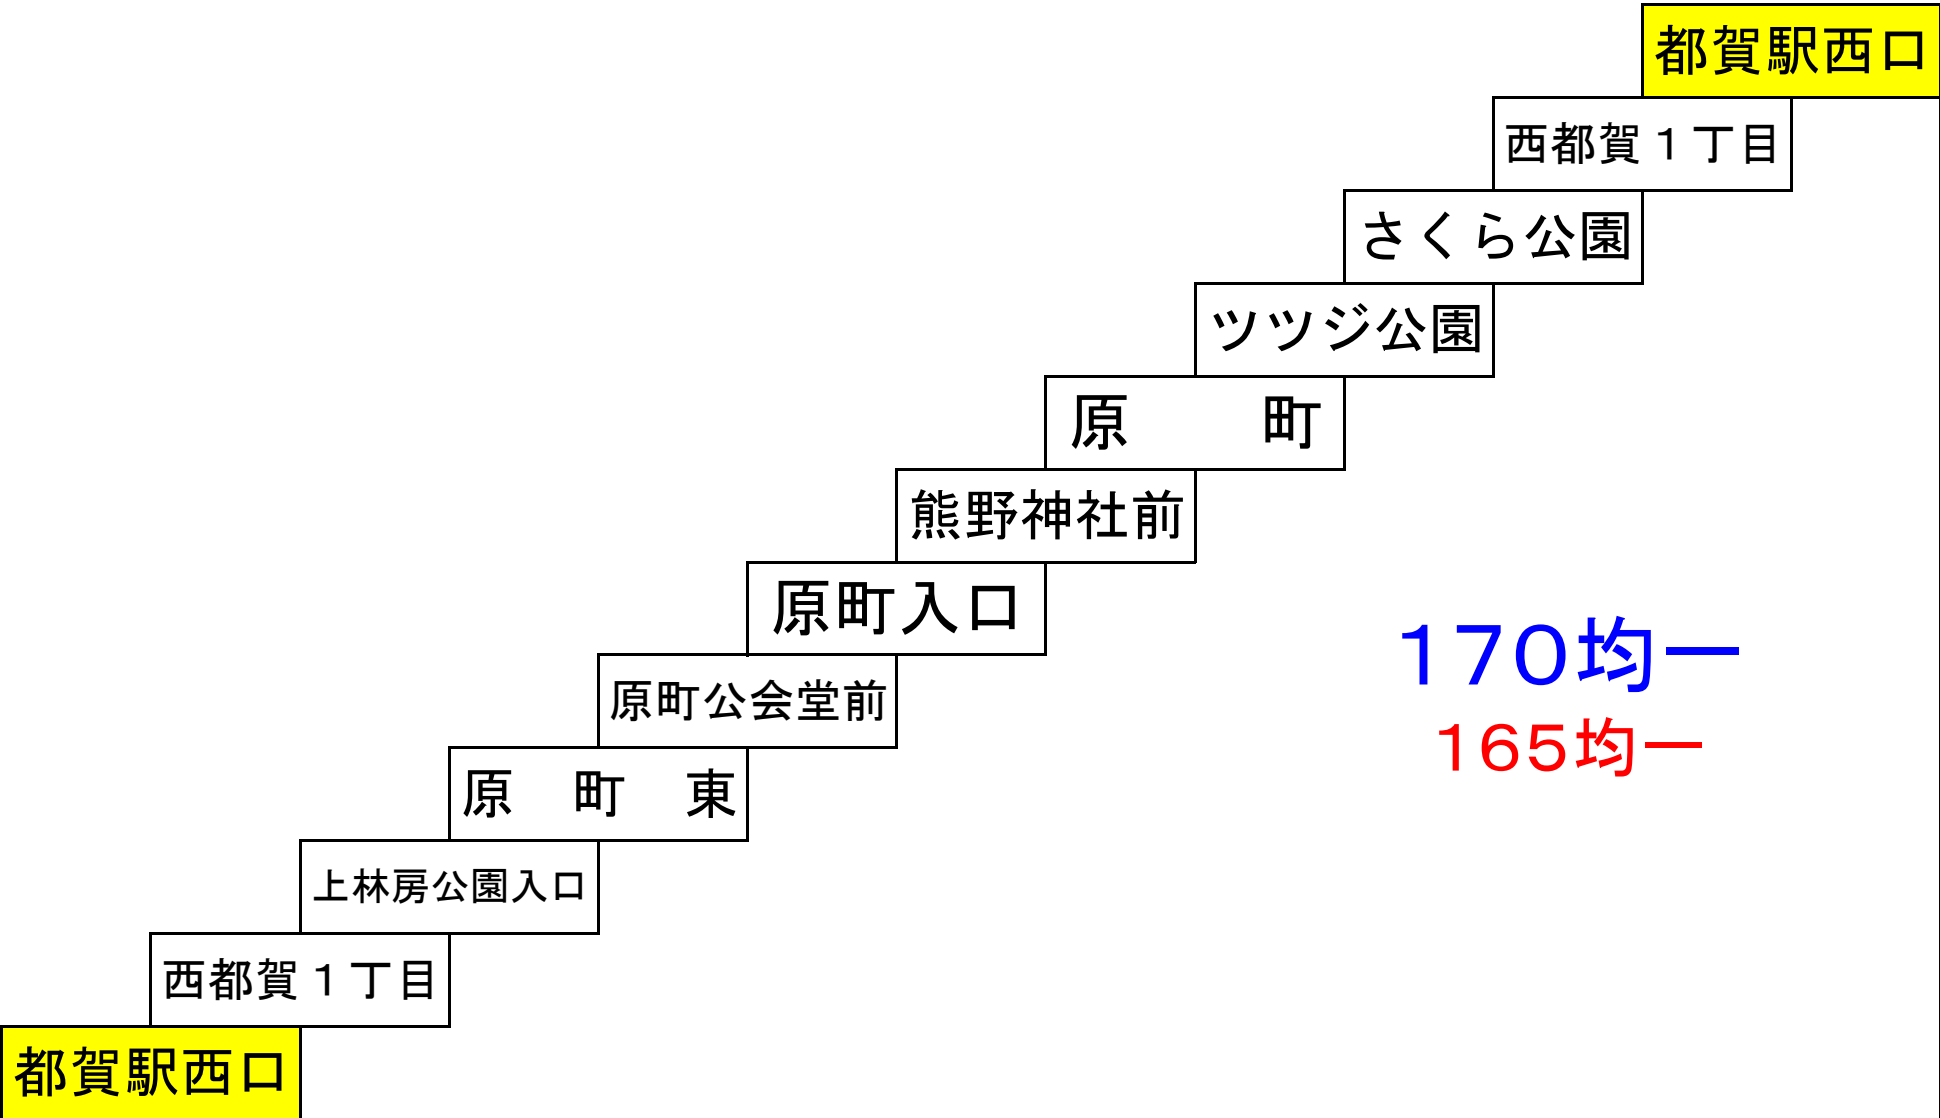

運賃表

原町循環線

(都賀駅西口～原町入口・さくら公園～都賀駅西口)

170均一

165均一